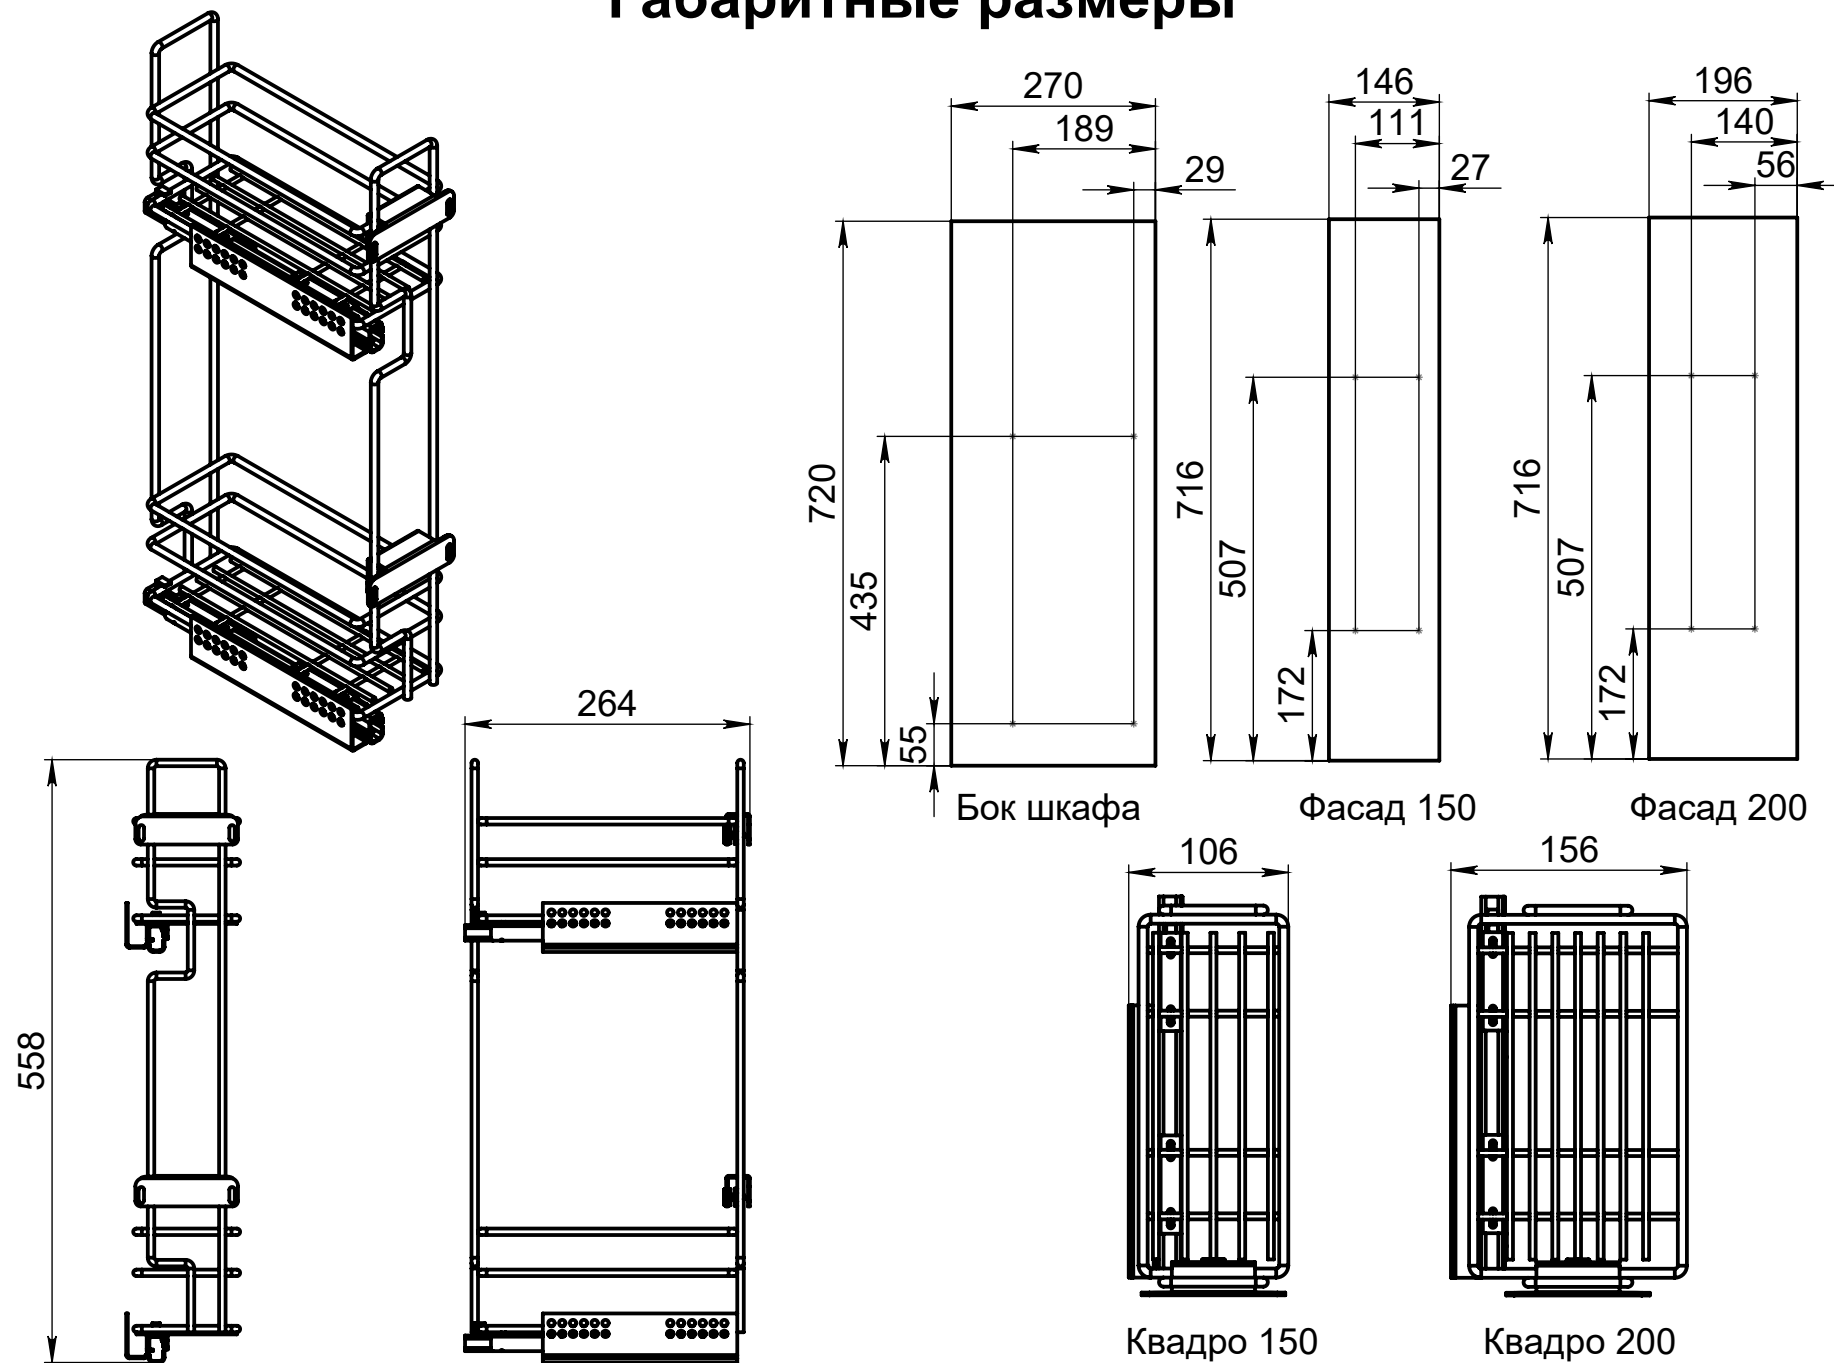

арт.1052...1067 ВЕРХ Квадро 150, 200 на направляющих Hettich Габаритные размеры

* Мин глубина шкафа 270мм