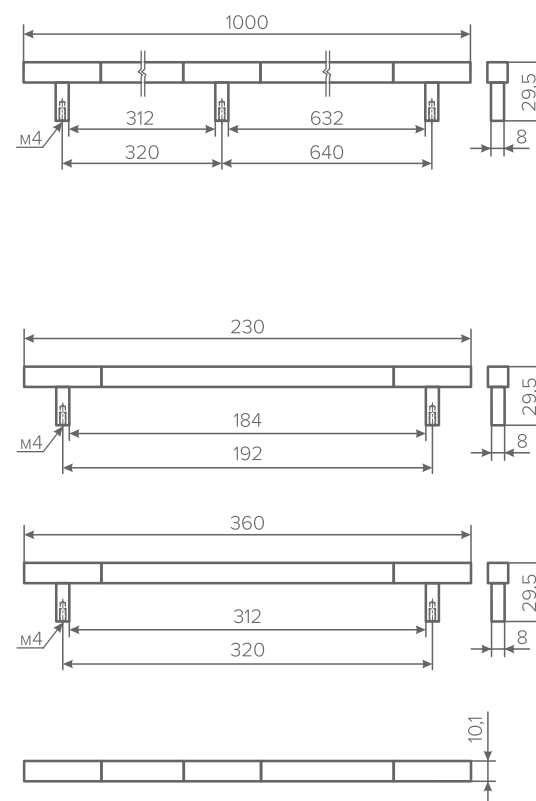

МЕБЕЛЬНЫЕ РУЧКИ FUSION

КОД ТОВАРА	ЦВЕТ	ДЛИНА, ММ
134609	ГРАФИТ+ЧЕРНЫЙ МАТОВЫЙ	1500

МЕБЕЛЬНЫЕ РУЧКИ

МЕБЕЛЬНЫЕ РУЧКИ HARMONY

КОД ТОВАРА	ЦВЕТ	ДЛИНА, ММ
135112 / 135114 / 134619 / 134617	ЧЕРНЫЙ МАТОВЫЙ	212 / 342 / 1000 / 1200
135113 / 135115 / 134620 / 134618	БЕЛЫЙ МАТОВЫЙ	212 / 342 / 1000 / 1200
135111	БРОНЗА МАТОВАЯ	1000

МЕБЕЛЬНЫЕ РУЧКИ TWIL

КОД ТОВАРА	ЦВЕТ	ДЛИНА, ММ
135109 / 135110 / 135108	ЧЕРНЫЙ МАТОВЫЙ	230 / 360 / 1000
134616	ГРАФИТ+ЧЕРНЫЙ МАТОВЫЙ	1000

МЕБЕЛЬНЫЕ РУЧКИ

МЕБЕЛЬНЫЕ РУЧКИ FUSION

КОД ТОВАРА	ЦВЕТ	ДЛИНА, ММ
134610	БРОНЗА МАТОВЫЙ	1000
134611	ЧЕРНЫЙ+СТАЛЬ МАТОВЫЙ	1000
135103	ЧЕРНЫЙ МАТОВЫЙ	1000

МЕБЕЛЬНЫЕ РУЧКИ LUNGO

КОД ТОВАРА	ЦВЕТ	ДЛИНА, ММ
134612	ГРАФИТ МАТОВЫЙ	800
134613	ЧЕРНЫЙ МАТОВЫЙ	800