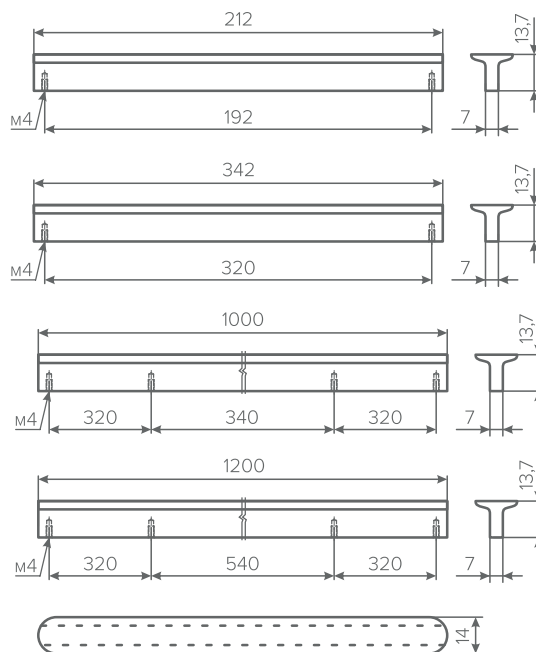

МЕБЕЛЬНЫЕ РУЧКИ FUSION

КОД ТОВАРА	ЦВЕТ	ДЛИНА, ММ
134609	ГРАФИТ+ЧЕРНЫЙ МАТОВЫЙ	1500

МЕБЕЛЬНЫЕ РУЧКИ

МЕБЕЛЬНЫЕ РУЧКИ HARMONY

КОД ТОВАРА	ЦВЕТ	ДЛИНА, ММ
135112 / 135114 / 134619 / 134617	ЧЕРНЫЙ МАТОВЫЙ	212 / 342 / 1000 / 1200
135113 / 135115 / 134620 / 134618	БЕЛЫЙ МАТОВЫЙ	212 / 342 / 1000 / 1200
135111	БРОНЗА МАТОВАЯ	1000

МЕБЕЛЬНЫЕ РУЧКИ TWIL

КОД ТОВАРА	ЦВЕТ	ДЛИНА, ММ
135109 / 135110 / 135108	ЧЕРНЫЙ МАТОВЫЙ	230 / 360 / 1000
134616	ГРАФИТ+ЧЕРНЫЙ МАТОВЫЙ	1000

МЕБЕЛЬНЫЕ РУЧКИ

МЕБЕЛЬНЫЕ РУЧКИ FUSION

КОД ТОВАРА	ЦВЕТ	ДЛИНА, ММ
134610	БРОНЗА МАТОВЫЙ	1000
134611	ЧЕРНЫЙ+СТАЛЬ МАТОВЫЙ	1000
135103	ЧЕРНЫЙ МАТОВЫЙ	1000

МЕБЕЛЬНЫЕ РУЧКИ LUNGO

КОД ТОВАРА	ЦВЕТ	ДЛИНА, ММ
134612	ГРАФИТ МАТОВЫЙ	800
134613	ЧЕРНЫЙ МАТОВЫЙ	800