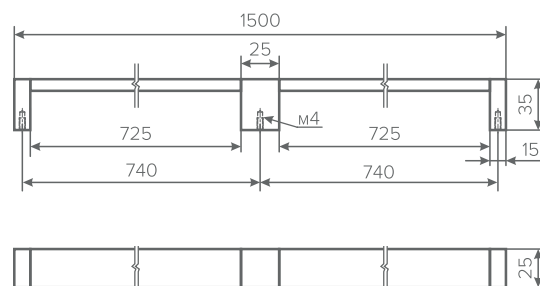

МЕБЕЛЬНЫЕ РУЧКИ

МЕБЕЛЬНЫЕ РУЧКИ ELITE

КОД ТОВАРА	ЦВЕТ	ДЛИНА, ММ
134622	БРОНЗА МАТОВЫЙ	1200
134621	ГРАФИТ МАТОВЫЙ	1200

МЕБЕЛЬНЫЕ РУЧКИ ELEGANCE

КОД ТОВАРА	ЦВЕТ	ДЛИНА, ММ
135105 / 135107 / 134615	ЧЕРНЫЙ МАТОВЫЙ	212 / 340 / 800
135104 / 135106	БЕЛЫЙ МАТОВЫЙ	212 / 340

МЕБЕЛЬНЫЕ РУЧКИ FUSION

КОД ТОВАРА	ЦВЕТ	ДЛИНА, ММ
134609	ГРАФИТ+ЧЕРНЫЙ МАТОВЫЙ	1500

МЕБЕЛЬНЫЕ РУЧКИ

МЕБЕЛЬНЫЕ РУЧКИ HARMONY

КОД ТОВАРА	ЦВЕТ	ДЛИНА, ММ
135112 / 135114 / 134619 / 134617	ЧЕРНЫЙ МАТОВЫЙ	212 / 342 / 1000 / 1200
135113 / 135115 / 134620 / 134618	БЕЛЫЙ МАТОВЫЙ	212 / 342 / 1000 / 1200
135111	БРОНЗА МАТОВАЯ	1000

МЕБЕЛЬНЫЕ РУЧКИ TWIL

КОД ТОВАРА	ЦВЕТ	ДЛИНА, ММ
135109 / 135110 / 135108	ЧЕРНЫЙ МАТОВЫЙ	230 / 360 / 1000
134616	ГРАФИТ+ЧЕРНЫЙ МАТОВЫЙ	1000

МЕБЕЛЬНЫЕ РУЧКИ

МЕБЕЛЬНЫЕ РУЧКИ FUSION

КОД ТОВАРА	ЦВЕТ	ДЛИНА, ММ
134610	БРОНЗА МАТОВЫЙ	1000
134611	ЧЕРНЫЙ+СТАЛЬ МАТОВЫЙ	1000
135103	ЧЕРНЫЙ МАТОВЫЙ	1000

МЕБЕЛЬНЫЕ РУЧКИ LUNGO

КОД ТОВАРА	ЦВЕТ	ДЛИНА, ММ
134612	ГРАФИТ МАТОВЫЙ	800
134613	ЧЕРНЫЙ МАТОВЫЙ	800