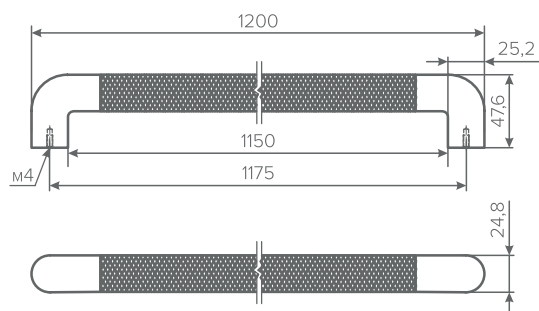

МЕБЕЛЬНЫЕ РУЧКИ

МЕБЕЛЬНЫЕ РУЧКИ ELITE

КОД ТОВАРА	ЦВЕТ	ДЛИНА, ММ
134622	БРОНЗА МАТОВЫЙ	1200
134621	ГРАФИТ МАТОВЫЙ	1200

МЕБЕЛЬНЫЕ РУЧКИ ELEGANCE

КОД ТОВАРА	ЦВЕТ	ДЛИНА, ММ
135105 / 135107 / 134615	ЧЕРНЫЙ МАТОВЫЙ	212 / 340 / 800
135104 / 135106	БЕЛЫЙ МАТОВЫЙ	212 / 340

МЕБЕЛЬНЫЕ РУЧКИ FUSION

КОД ТОВАРА	ЦВЕТ	ДЛИНА, ММ
134609	ГРАФИТ+ЧЕРНЫЙ МАТОВЫЙ	1500

МЕБЕЛЬНЫЕ РУЧКИ

МЕБЕЛЬНЫЕ РУЧКИ HARMONY

КОД ТОВАРА	ЦВЕТ	ДЛИНА, ММ
135112 / 135114 / 134619 / 134617	ЧЕРНЫЙ МАТОВЫЙ	212 / 342 / 1000 / 1200
135113 / 135115 / 134620 / 134618	БЕЛЫЙ МАТОВЫЙ	212 / 342 / 1000 / 1200
135111	БРОНЗА МАТОВАЯ	1000

МЕБЕЛЬНЫЕ РУЧКИ TWIL

КОД ТОВАРА	ЦВЕТ	ДЛИНА, ММ
135109 / 135110 / 135108	ЧЕРНЫЙ МАТОВЫЙ	230 / 360 / 1000
134616	ГРАФИТ+ЧЕРНЫЙ МАТОВЫЙ	1000

МЕБЕЛЬНЫЕ РУЧКИ

МЕБЕЛЬНЫЕ РУЧКИ FUSION

КОД ТОВАРА	ЦВЕТ	ДЛИНА, ММ
134610	БРОНЗА МАТОВЫЙ	1000
134611	ЧЕРНЫЙ+СТАЛЬ МАТОВЫЙ	1000
135103	ЧЕРНЫЙ МАТОВЫЙ	1000

МЕБЕЛЬНЫЕ РУЧКИ LUNGO

КОД ТОВАРА	ЦВЕТ	ДЛИНА, ММ
134612	ГРАФИТ МАТОВЫЙ	800
134613	ЧЕРНЫЙ МАТОВЫЙ	800