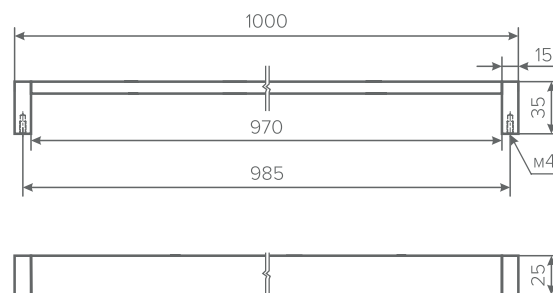

МЕБЕЛЬНЫЕ РУЧКИ TWIL

КОД ТОВАРА	ЦВЕТ	ДЛИНА, ММ
135109 / 135110 / 135108	ЧЕРНЫЙ МАТОВЫЙ	230 / 360 / 1000
134616	ГРАФИТ+ЧЕРНЫЙ МАТОВЫЙ	1000

МЕБЕЛЬНЫЕ РУЧКИ

МЕБЕЛЬНЫЕ РУЧКИ FUSION

КОД ТОВАРА	ЦВЕТ	ДЛИНА, ММ
134610	БРОНЗА МАТОВЫЙ	1000
134611	ЧЕРНЫЙ+СТАЛЬ МАТОВЫЙ	1000
135103	ЧЕРНЫЙ МАТОВЫЙ	1000

МЕБЕЛЬНЫЕ РУЧКИ LUNGO

КОД ТОВАРА	ЦВЕТ	ДЛИНА, ММ
134612	ГРАФИТ МАТОВЫЙ	800
134613	ЧЕРНЫЙ МАТОВЫЙ	800