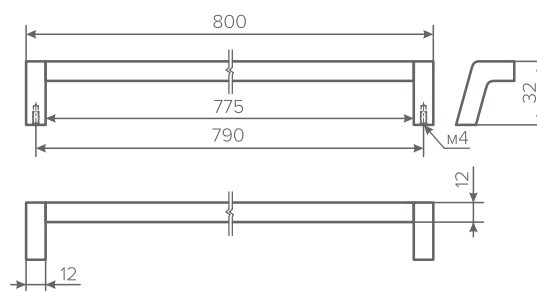

МЕБЕЛЬНЫЕ РУЧКИ TWIL

КОД ТОВАРА	ЦВЕТ	ДЛИНА, ММ
135109 / 135110 / 135108	ЧЕРНЫЙ МАТОВЫЙ	230 / 360 / 1000
134616	ГРАФИТ+ЧЕРНЫЙ МАТОВЫЙ	1000

МЕБЕЛЬНЫЕ РУЧКИ

МЕБЕЛЬНЫЕ РУЧКИ FUSION

КОД ТОВАРА	ЦВЕТ	ДЛИНА, ММ
134610	БРОНЗА МАТОВЫЙ	1000
134611	ЧЕРНЫЙ+СТАЛЬ МАТОВЫЙ	1000
135103	ЧЕРНЫЙ МАТОВЫЙ	1000

МЕБЕЛЬНЫЕ РУЧКИ LUNGO

КОД ТОВАРА	ЦВЕТ	ДЛИНА, ММ
134612	ГРАФИТ МАТОВЫЙ	800
134613	ЧЕРНЫЙ МАТОВЫЙ	800