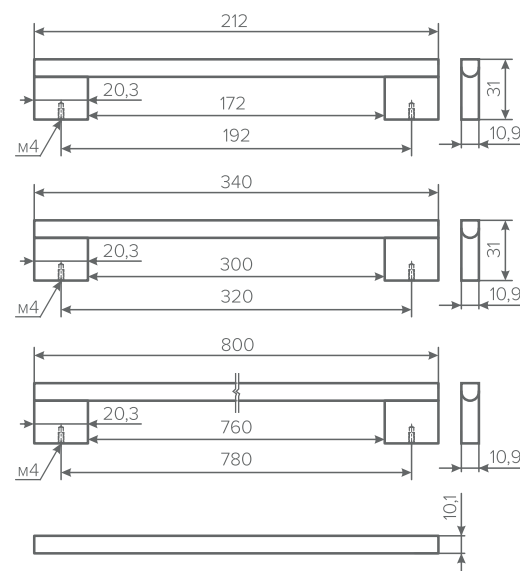

МЕБЕЛЬНЫЕ РУЧКИ

МЕБЕЛЬНЫЕ РУЧКИ ELITE

КОД ТОВАРА	ЦВЕТ	ДЛИНА, ММ
134622	БРОНЗА МАТОВЫЙ	1200
134621	ГРАФИТ МАТОВЫЙ	1200

МЕБЕЛЬНЫЕ РУЧКИ ELEGANCE

КОД ТОВАРА	ЦВЕТ	ДЛИНА, ММ
135105 / 135107 / 134615	ЧЕРНЫЙ МАТОВЫЙ	212 / 340 / 800
135104 / 135106	БЕЛЫЙ МАТОВЫЙ	212 / 340

МЕБЕЛЬНЫЕ РУЧКИ FUSION

КОД ТОВАРА	ЦВЕТ	ДЛИНА, ММ
134609	ГРАФИТ+ЧЕРНЫЙ МАТОВЫЙ	1500

МЕБЕЛЬНЫЕ РУЧКИ

МЕБЕЛЬНЫЕ РУЧКИ HARMONY

КОД ТОВАРА	ЦВЕТ	ДЛИНА, ММ
135112 / 135114 / 134619 / 134617	ЧЕРНЫЙ МАТОВЫЙ	212 / 342 / 1000 / 1200
135113 / 135115 / 134620 / 134618	БЕЛЫЙ МАТОВЫЙ	212 / 342 / 1000 / 1200
135111	БРОНЗА МАТОВАЯ	1000

МЕБЕЛЬНЫЕ РУЧКИ TWIL

КОД ТОВАРА	ЦВЕТ	ДЛИНА, ММ
135109 / 135110 / 135108	ЧЕРНЫЙ МАТОВЫЙ	230 / 360 / 1000
134616	ГРАФИТ+ЧЕРНЫЙ МАТОВЫЙ	1000

МЕБЕЛЬНЫЕ РУЧКИ

МЕБЕЛЬНЫЕ РУЧКИ FUSION

КОД ТОВАРА	ЦВЕТ	ДЛИНА, ММ
134610	БРОНЗА МАТОВЫЙ	1000
134611	ЧЕРНЫЙ+СТАЛЬ МАТОВЫЙ	1000
135103	ЧЕРНЫЙ МАТОВЫЙ	1000

МЕБЕЛЬНЫЕ РУЧКИ LUNGO

КОД ТОВАРА	ЦВЕТ	ДЛИНА, ММ
134612	ГРАФИТ МАТОВЫЙ	800
134613	ЧЕРНЫЙ МАТОВЫЙ	800