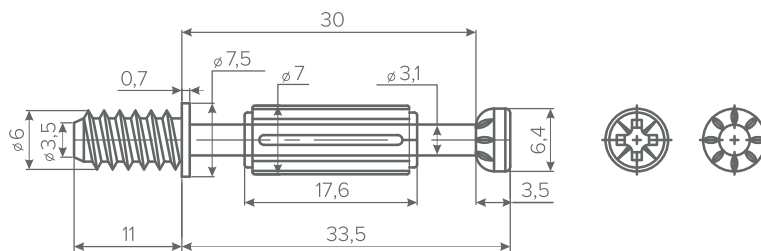

ЭКСЦЕНТРИКОВАЯ СТЯЖКА

ЭКСЦЕНТРИК СТАЛЬНОЙ

- КОД 134811
- МАТЕРИАЛ СТАЛЬ
- ВЫСОТА, ММ 11,3
- ТОЛЩИНА ПЛИТНОГО МАТЕРИАЛА, ММ 16

ВИНТ ЭКСЦЕНТРИКА С ПЛАСТИКОВОЙ МУФТОЙ

- КОД 134000
- ДЛИНА, ММ 34

- КОД 134925
- ДЛИНА, ММ 24