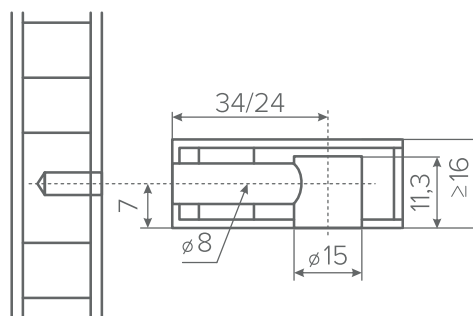

ЭКСЦЕНТРИКОВАЯ СТЯЖКА

ЭКСЦЕНТРИК СТАЛЬНОЙ

- КОД 134811
- МАТЕРИАЛ СТАЛЬ
- ВЫСОТА, ММ 11,3
- ТОЛЩИНА ПЛИТНОГО МАТЕРИАЛА, ММ 16

ВИНТ ЭКСЦЕНТРИКА С ПЛАСТИКОВОЙ МУФТОЙ

- КОД 134000
- ДЛИНА, ММ 34

- КОД 134925
- ДЛИНА, ММ 24