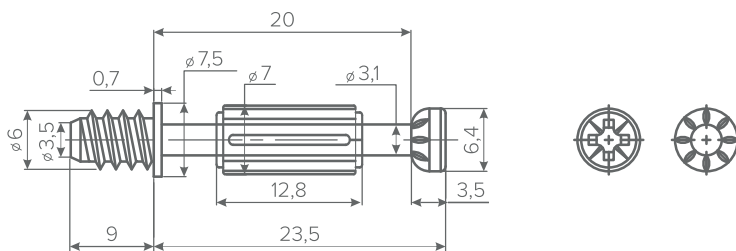

ЭКСЦЕНТРИКОВАЯ СТЯЖКА

ЭКСЦЕНТРИК СТАЛЬНОЙ

- КОД 134811
- МАТЕРИАЛ СТАЛЬ
- ВЫСОТА, ММ 11,3
- ТОЛЩИНА ПЛИТНОГО МАТЕРИАЛА, ММ 16

ВИНТ ЭКСЦЕНТРИКА С ПЛАСТИКОВОЙ МУФТОЙ

- КОД 134000
- ДЛИНА, ММ 34

- КОД 134925
- ДЛИНА, ММ 24