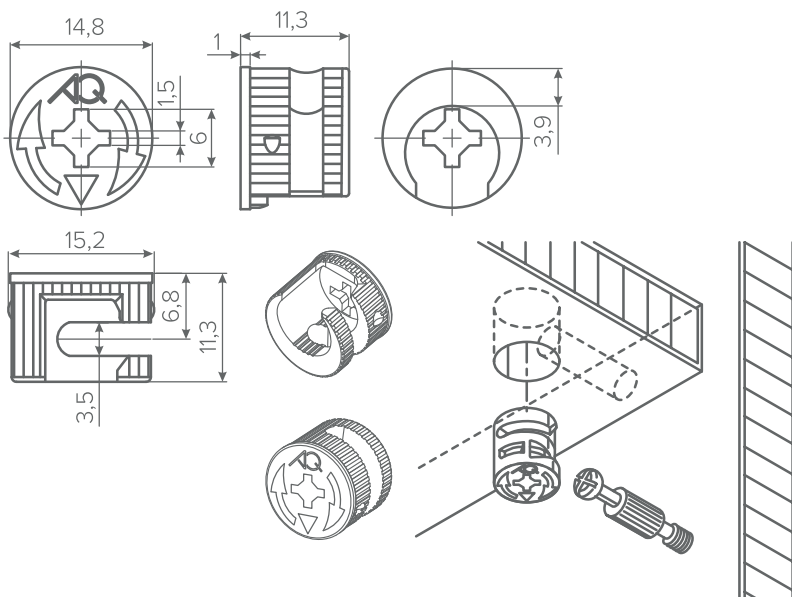

ЭКСЦЕНТРИКОВАЯ СТЯЖКА

ЭКСЦЕНТРИК СТАЛЬНОЙ

- КОД 134811
- МАТЕРИАЛ СТАЛЬ
- ВЫСОТА, ММ 11,3
- ТОЛЩИНА ПЛИТНОГО МАТЕРИАЛА, ММ 16

ВИНТ ЭКСЦЕНТРИКА С ПЛАСТИКОВОЙ МУФТОЙ

- КОД 134000
- ДЛИНА, ММ 34

- КОД 134925
- ДЛИНА, ММ 24