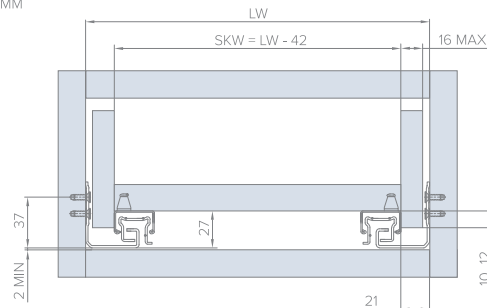

# НАПРАВЛЯЮЩАЯ СКРЫТОГО МОНТАЖА STEALTH

ПОЛНОГО ВЫДВИЖЕНИЯ С ДОВОДЧИКОМ С СИНХРОНИЗАЦИЕЙ (ДСП ДО 16ММ)

Артикул	Длина, мм
11.0217	270
11.0189	300
11.0190	350
11.0191	400
11.0192	450
11.0193	500
11.0218	550

МАКСИМАЛЬНАЯ НАГРУЗКА: 30 КГ  
 ДЛИНА НАПРАВЛЯЮЩИХ: 250 ... 550 ММ  
 РЕГУЛИРОВКА ФАСАДА:  
 ПО ВЫСОТЕ: 0 ... +3 ММ, ПО ШИРИНЕ: ± 1,5 ММ

SKW - ВНУТРЕННЯЯ ШИРИНА ВЫДВИЖНОГО ЯЩИКА, ММ  
 LW - ВНУТРЕННЯЯ ШИРИНА КОРПУСА, ММ  
 NL - НОМИНАЛЬНАЯ ДЛИНА НАПРАВЛЯЮЩЕЙ, ММ  
 LT - ВНУТРЕННЯЯ ГЛУБИНА КОРПУСА, ММ

## МОНТАЖ НАПРАВЛЯЮЩИХ

## РАЗМЕРЫ ДЛЯ СВЕРЛЕНИЯ ГЛУХОГО ОТВЕРСТИЯ В ЗАДНЕЙ СТЕНКЕ ЯЩИКА