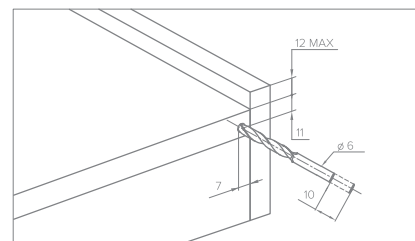

РАЗМЕРЫ ДЛЯ СВЕРЛЕНИЯ ГЛУХОГО ОТВЕРСТИЯ В ЗАДНЕЙ СТЕНКЕ ЯЩИКА