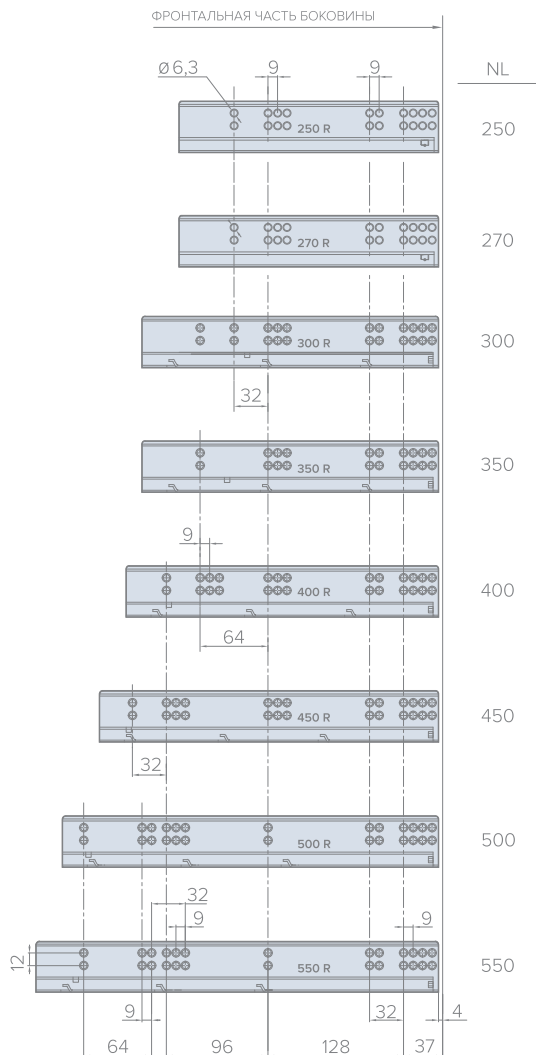

# НАПРАВЛЯЮЩАЯ СКРЫТОГО МОНТАЖА STEALTH

ПОЛНОГО ВЫДВИЖЕНИЯ С ДОВОДЧИКОМ С СИНХРОНИЗАЦИЕЙ (ДСП ДО 16ММ)

Артикул	Длина, мм
11.0217	270
11.0189	300
11.0190	350
11.0191	400
11.0192	450
11.0193	500
11.0218	550

МАКСИМАЛЬНАЯ НАГРУЗКА: 30 КГ  
 ДЛИНА НАПРАВЛЯЮЩИХ: 250 ... 550 ММ  
 РЕГУЛИРОВКА ФАСАДА:  
 ПО ВЫСОТЕ: 0 ... +3 ММ, ПО ШИРИНЕ: ± 1,5 ММ

SKW - ВНУТРЕННЯЯ ШИРИНА ВЫДВИЖНОГО ЯЩИКА, ММ  
 LW - ВНУТРЕННЯЯ ШИРИНА КОРПУСА, ММ  
 NL - НОМИНАЛЬНАЯ ДЛИНА НАПРАВЛЯЮЩЕЙ, ММ  
 LT - ВНУТРЕННЯЯ ГЛУБИНА КОРПУСА, ММ

## МОНТАЖ НАПРАВЛЯЮЩИХ

## РАЗМЕРЫ ДЛЯ СВЕРЛЕНИЯ ГЛУХОГО ОТВЕРСТИЯ В ЗАДНЕЙ СТЕНКЕ ЯЩИКА